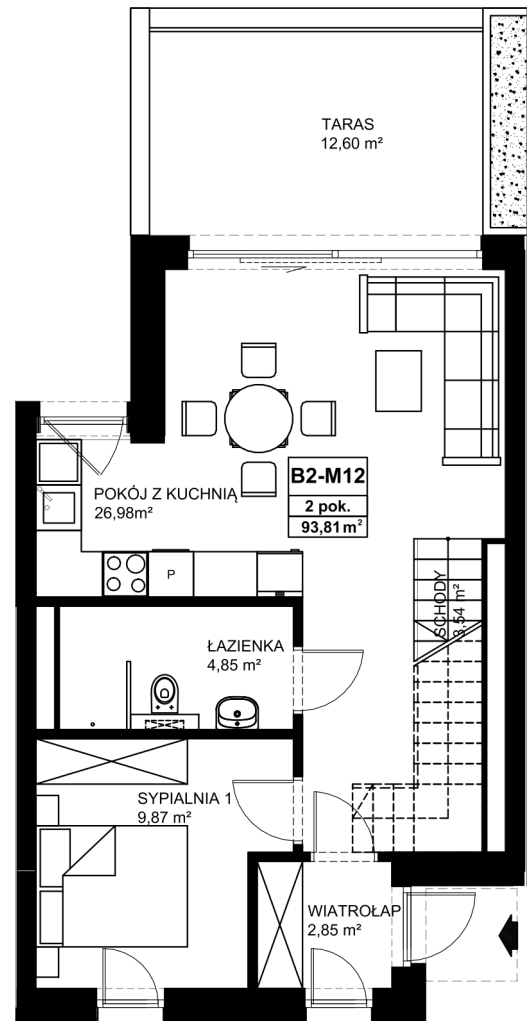

### B2 – M12

komórka lokatorska

wiatrołap

pokój dzienny z aneksem kuchennym

sypialnia

łazienka

antresola

łazienka

schody

**SUMA**

TARAS

BALKON

**Mieszkanie bez komórki**

[m <sup>2</sup> ]	
komórka lokatorska	11,88
wiatrołap	2,85
pokój dzienny z aneksem kuchennym	26,98
sypialnia	9,87
łazienka	4,85
antresola	28,51
łazienka	5,33
schody	3,54
<b>SUMA</b>	<b>93,81</b>
TARAS	12,6
BALKON	6,51
<b>Mieszkanie bez komórki</b>	<b>81,93</b>

0 1 2 [m]