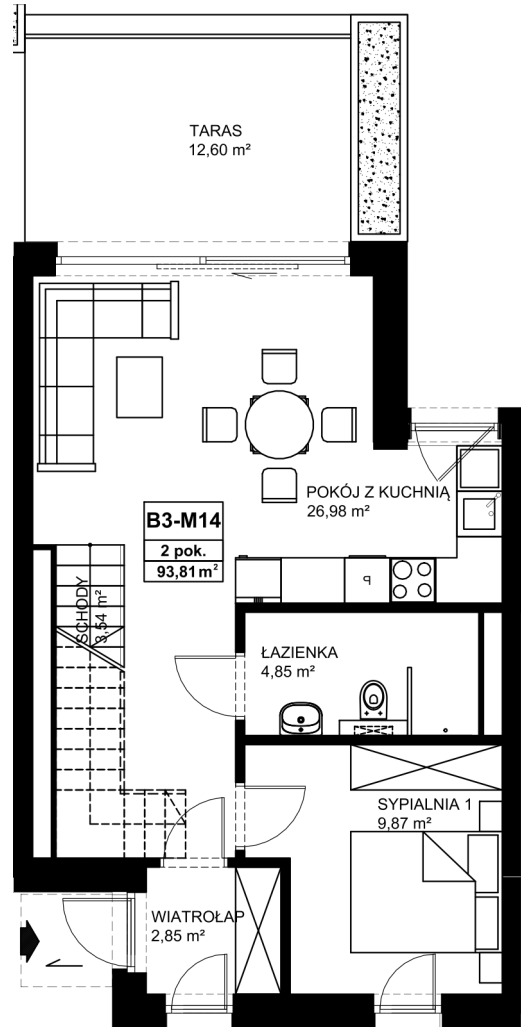

### B3 – M14

komórka lokatorska 11,88

wiatrołap 2,85

pokój dzienny z aneksem kuchennym 26,98

sypialnia 9,87

łazienka 4,85

antresola 28,51

łazienka 5,33

schody 3,54

**SUMA** 93,81

TARAS 12,6

BALKON 6,51

**Mieszkanie bez komórki** 81,93

[m<sup>2</sup>]

11,88

2,85

26,98

9,87

4,85

28,51

5,33

3,54

**93,81**

12,6

6,51

**81,93**

0 1 2 [m]